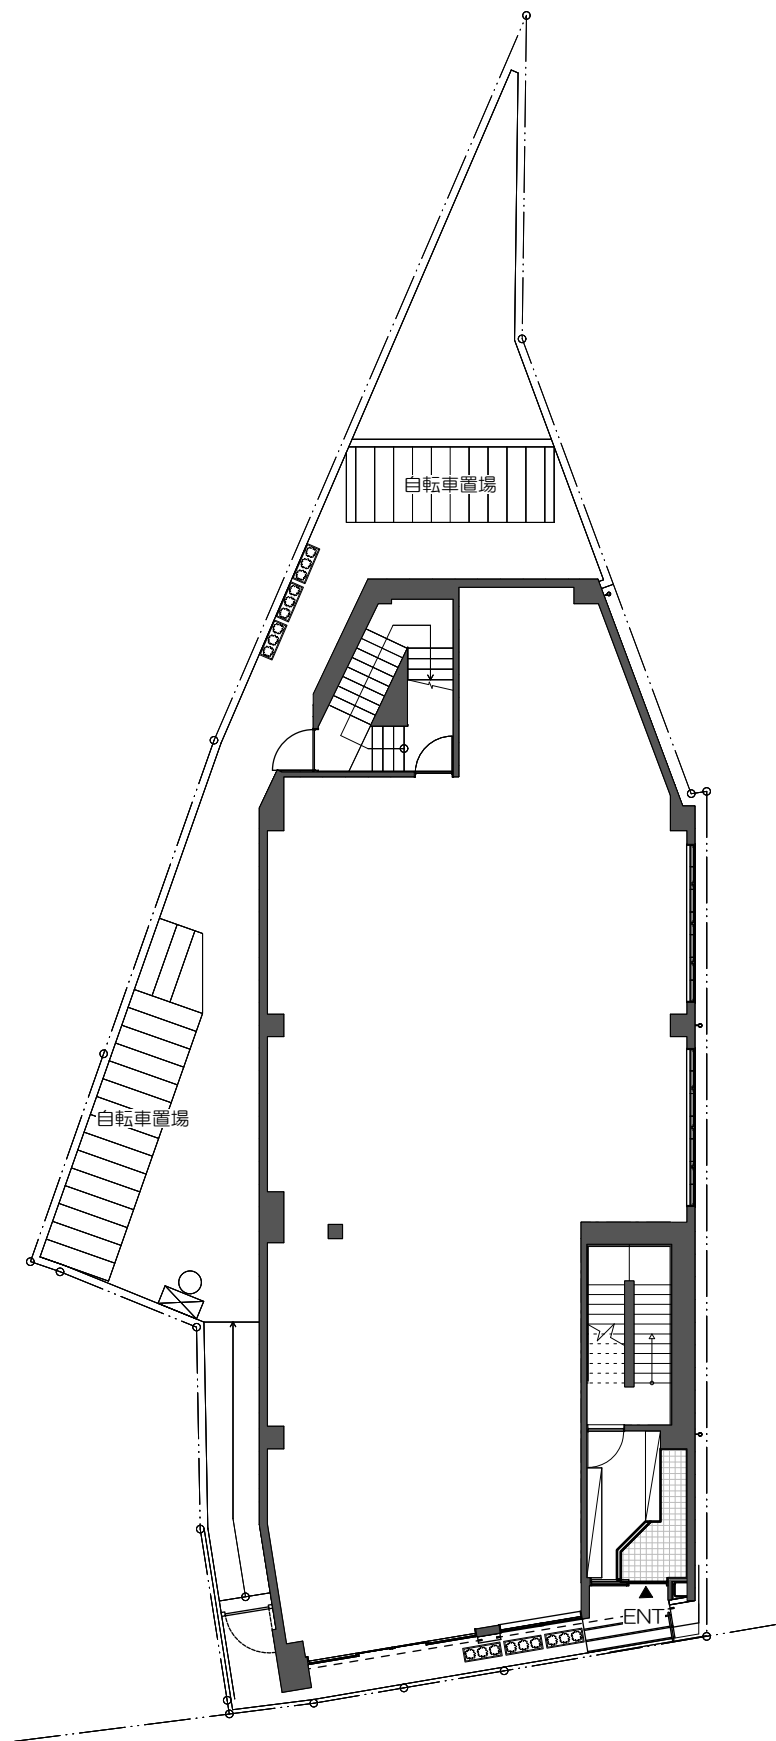

■大井町えほん保育園 平面図 S=1/200

1F

2F

3F